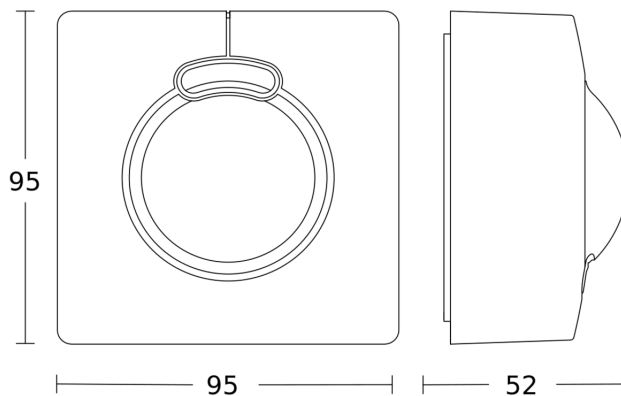

Technische gegevens

Afmetingen (L x B x H)	52 x 95 x 95 mm	Montagehoogte	2,00 – 4,00 m
Met bewegingsmelder	Ja	Montagehoogte max.	4,00 m
Fabrieksgarantie	5 jaar	Optimale montagehoogte	2,8 m
Instellingen via	Bus	HF-techniek	5,8 GHz
Met afstandsbediening	Nee	Registratie	evt. door glas, hout en snelbouw wanden
Variant	DALI-2 Input Device - op de muur vierkant	Registratiehoek	360 °
VPE1, EAN	4007841057312	Openingshoek	180 °
Uitvoering	Bewegingsmelder	Onderkruipbescherming	Ja
Toepassing, plaats	Binnen	verkleining van de registratiehoek per segment mogelijk	Nee
Toepassing, ruimte	functionele ruimte / bergruimte, trappenhuis, WC / wasruimte, parkeergarage, Binnen	Elektronische instelling	Ja
kleur	wit	Mechanische instelling	Nee
Kleur, RAL	9003	Reikwijdte radiaal	Ø 8 m (50 m ²)
Incl. hoekwandhouder	Nee	Reikwijdte tangentiaal	Ø 8 m (50 m ²)
Montageplaats	wand, plafond, hoek	Zendvermogen	< 1 mW
		Schemerinstelling	2 – 1000 lx

Toebehoren

EAN 4007841 009151	Afstandsbediening Smart Remote
EAN 4007841 035174	Hoekwandhouder 3000
EAN 4007841 056674	Zwart Paneel voor de HF 3360

HF 3360

DALI-2 Input Device - op de muur vierkant
EAN 4007841 057312
art.nr. 057312

Registratiebereik

Mogelijke montagehoogte: 2,00 m - 4,00 m
Oranje: radiaal en tangentiaal

Maten

aansluitschema