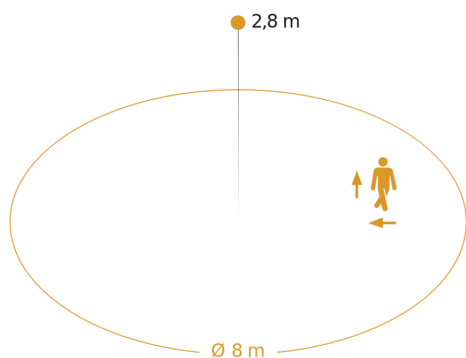

Technische gegevens

Afmetingen (L x B x H)	52 x 95 x 95 mm	Montagehoogte	2,00 – 4,00 m
Met bewegingsmelder	Ja	Montagehoogte max.	4,00 m
Fabrieksgarantie	5 jaar	Optimale montagehoogte	2,8 m
Instellingen via	Bus	HF-techniek	5,8 GHz
Met afstandsbediening	Nee	Registratie	evt. door glas, hout en snelbouw wanden
Variant	DALI-2 Input Device - op de muur vierkant	Registratiehoek	360 °
VPE1, EAN	4007841057312	Openingshoek	180 °
Uitvoering	Bewegingsmelder	Onderkruipbescherming	Ja
Toepassing, plaats	Binnen	verkleining van de registratiehoek per segment mogelijk	Nee
Toepassing, ruimte	functionele ruimte / bergruimte, trappenhuis, WC / wasruimte, parkeergarage, Binnen	Elektronische instelling	Ja
kleur	wit	Mechanische instelling	Nee
Kleur, RAL	9003	Reikwijdte radiaal	Ø 8 m (50 m ²)
Incl. hoekwandhouder	Nee	Reikwijdte tangentiaal	Ø 8 m (50 m ²)
Montageplaats	wand, plafond, hoek	Zendvermogen	< 1 mW
		Schemerinstelling	2 – 1000 lx

Registratiebereik

Mogelijke montagehoogte: 2,00 m - 4,00 m
Oranje: radiaal en tangentiaal

Maten

aansluitschema